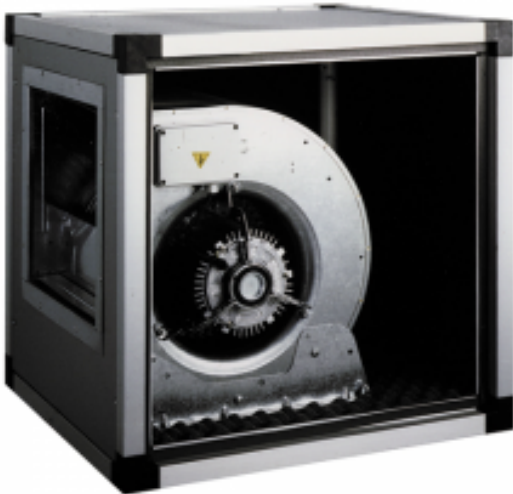

---

600 x 600 x 600 mm - Fläktaggregat med direktdrivning, en hastighet, 4000 m<sup>^</sup> / h

**Product price:**

**11 760,00 kr Ex.Moms**

**Product codes:**

Reference: DBZ0003

EAN13: -

UPC: -

**Product features:**

Spänning/Volt: 230

Faser: 1F+N

Höjd: 600

Bredd: 600

Djup: 600

Vikt: 37

Kolli: 1

Kapacitet - Generell: 4000 m<sup>3</sup>/h

Hastighet: 1

Tillförsel: electric

**Product short description:**

600 x 600 x 600 mm - Fläktaggregat med direktdrivning, en hastighet, 4000 m<sup>^</sup> / h