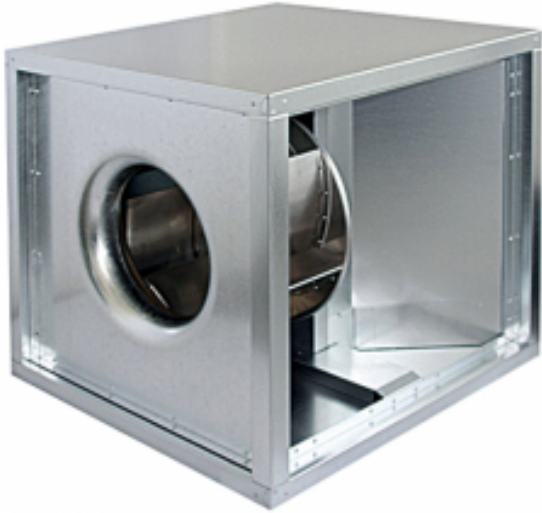

---

700 x 700 x 700 mm - Fläktaggregat med direktdrivning, en hastighet, 8100 m<sup>^</sup> / h

**Product price:**

**26 680,00 kr Ex.Moms**

**Product codes:**

Reference: SPM16

EAN13: -

UPC: -

**Product features:**

Spänning/Volt: 230

Faser: 1F+N

KW Elektrisk: 1

Höjd: 700

Bredd: 700

Djup: 700

Vikt: 76

Kolli: 1

Kapacitet - Generell: 8100 m<sup>3</sup>/h

Hastighet: 1

Tillförsel: electric

**Product short description:**

700 x 700 x 700 mm - Fläktaggregat med direktdrivning, en hastighet, 8100 m<sup>^</sup> / h