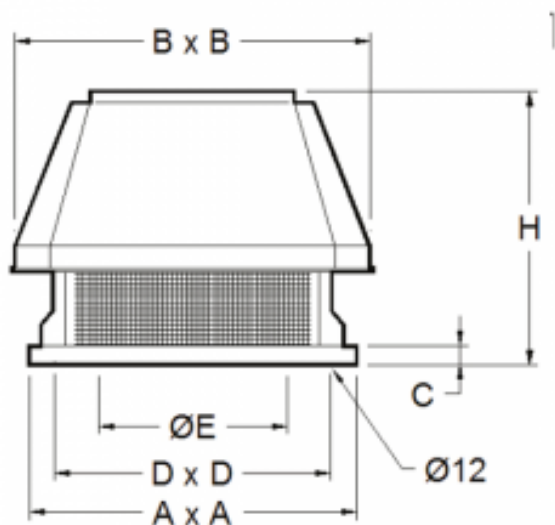

600 x 600 x 560 mm - Takfläkt med 2 hastigheter, 3900 m<sup>3</sup> / h

**Product price:**

**12 015,00 kr Ex.Moms**

**Product codes:**

Reference: TCF40046

EAN13: -

UPC: -

**Product features:**

Spänning/Volt: 400

Faser: 3F+N

Höjd: 560

Bredd: 600

Djup: 600

Vikt: 40

Kolli: 1

Kapacitet - Generell: 3900|2300 m<sup>3</sup>h

Hastighet: 2

Tillförsel: electric

**Product short description:**

600 x 600 x 560 mm - Takfläkt med 2 hastigheter, 3900 m<sup>3</sup> / h