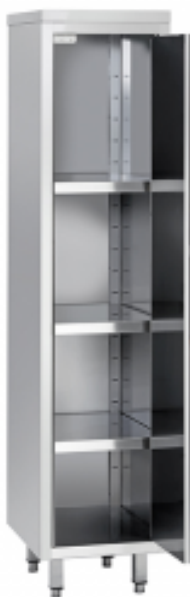

600 x 600 x 2000 mm - Högt skåp med gångjärnsförsedda dörrar och 3 hyllor, 600x600 mm

Product price:

13 432,00 kr Ex.Moms

Product codes:

Reference: SAVB205506

EAN13: -

UPC: -

Product features:

Höjd: 2000

Bredd: 600

Djup: 600

Vikt: 69

Kolli: 1

Kapacitet - Generell: 50 kg/shelf

Tillförsel: neutral

Product short description:

600 x 600 x 2000 mm - Högt skåp med gångjärnsförsedda dörrar och 3 hyllor, 600x600 mm