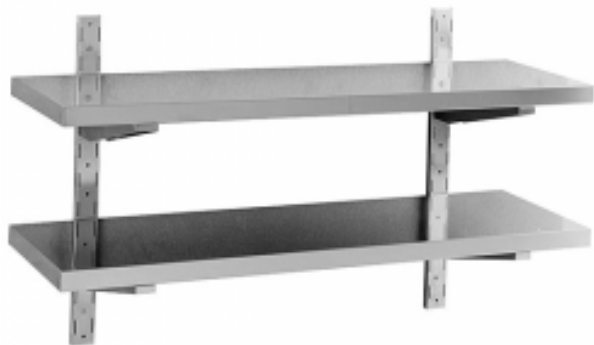

---

1600 x 400 x 500 mm - Dubbel vägghylla 1600x400 mm med fästen och mallar

**Product price:**

**2 311,00 kr Ex.Moms**

**Product codes:**

Reference: 8528G

EAN13: -

UPC: -

**Product features:**

Höjd: 500

Bredd: 1600

Djup: 400

Vikt: 9

Kolli: 1

Tillförsel: neutral

**Product short description:**

1600 x 400 x 500 mm - Dubbel vägghylla 1600x400 mm med fästen och mallar