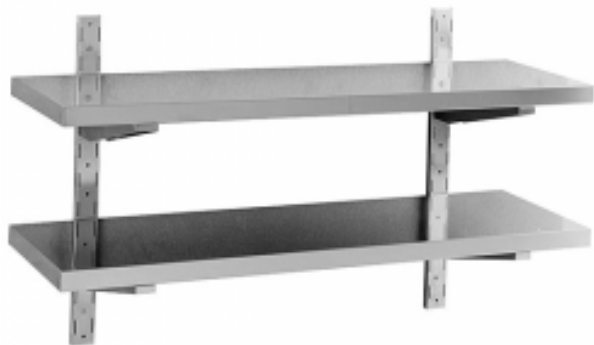

---

1400 x 400 x 500 mm - Dubbel vägghylla 1400x400 mm med fästen och mallar

**Product price:**

**2 167,00 kr Ex.Moms**

**Product codes:**

Reference: 8527G

EAN13: -

UPC: -

**Product features:**

Höjd: 500

Bredd: 1400

Djup: 400

Vikt: 13

Kolli: 1

Tillförsel: neutral

**Product short description:**

1400 x 400 x 500 mm - Dubbel vägghylla 1400x400 mm med fästen och mallar