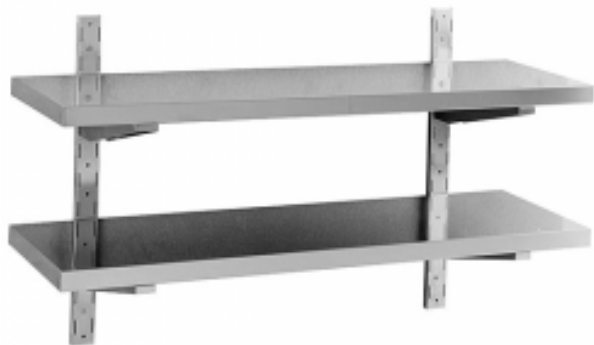

---

1000 x 400 x 500 mm - Dubbel vägghylla 1000x400 mm med fästen och mallar

**Product price:**

**1 881,00 kr Ex.Moms**

**Product codes:**

Reference: 8525G

EAN13: -

UPC: -

**Product features:**

Höjd: 500

Bredd: 1000

Djup: 400

Vikt: 13

Kolli: 1

Tillförsel: neutral

**Product short description:**

1000 x 400 x 500 mm - Dubbel vägghylla 1000x400 mm med fästen och mallar