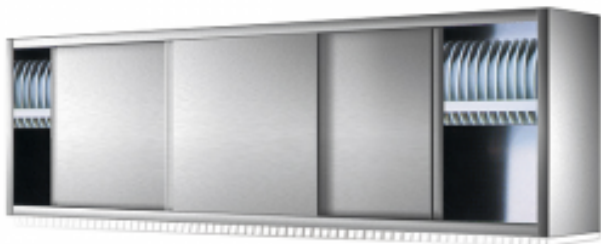

---

1500 x 400 x 660 mm - Väggskåp med skjutdörrar och diskställ, 1500x400 mm

**Product price:**

**8 172,00 kr Ex.Moms**

**Product codes:**

Reference: SASG6515

EAN13: -

UPC: -

**Product features:**

Höjd: 660

Bredd: 1500

Djup: 400

Vikt: 32

Kolli: 1

Tillförsel: neutral

**Product short description:**

1500 x 400 x 660 mm - Väggskåp med skjutdörrar och diskställ, 1500x400 mm