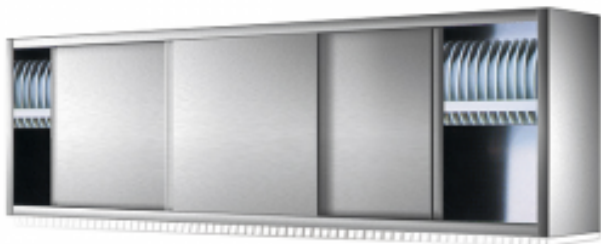

1300 x 400 x 660 mm - Väggskåp med skjutdörrar och diskställ, 1300x400 mm

Product price:

7 557,00 kr Ex.Moms

Product codes:

Reference: SASG6513

EAN13: -

UPC: -

Product features:

Höjd: 660

Bredd: 1300

Djup: 400

Vikt: 28

Kolli: 1

Tillförsel: neutral

Product short description:

1300 x 400 x 660 mm - Väggskåp med skjutdörrar och diskställ, 1300x400 mm