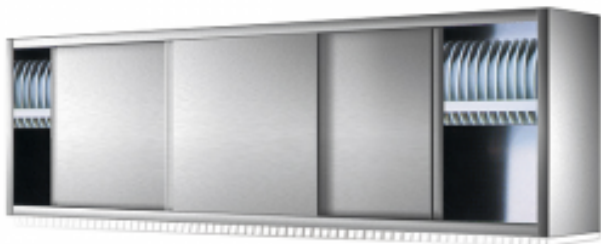

1100 x 400 x 660 mm - Väggskåp med skjutdörrar och diskställ, 1100x400 mm

Product price:

8 380,00 kr Ex.Moms

Product codes:

Reference: HCC1031

EAN13: -

UPC: -

Product features:

Höjd: 660

Bredd: 1100

Djup: 400

Vikt: 25

Kolli: 1

Tillförsel: neutral

Product short description:

1100 x 400 x 660 mm - Väggskåp med skjutdörrar och diskställ, 1100x400 mm