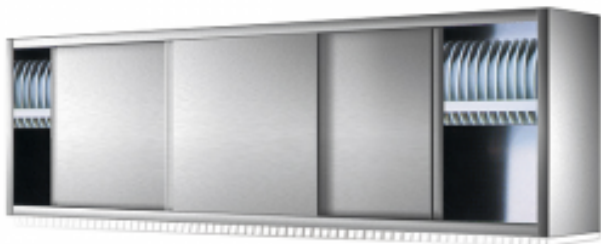

1600 x 400 x 660 mm - Väggskåp med skjutdörrar och diskställ, 1600x400 mm

Product price:

8 493,00 kr Ex.Moms

Product codes:

Reference: HCC1025

EAN13: -

UPC: -

Product features:

Höjd: 660

Bredd: 1600

Djup: 400

Vikt: 34

Kolli: 1

Tillförsel: neutral

Product short description:

1600 x 400 x 660 mm - Väggskåp med skjutdörrar och diskställ, 1600x400 mm