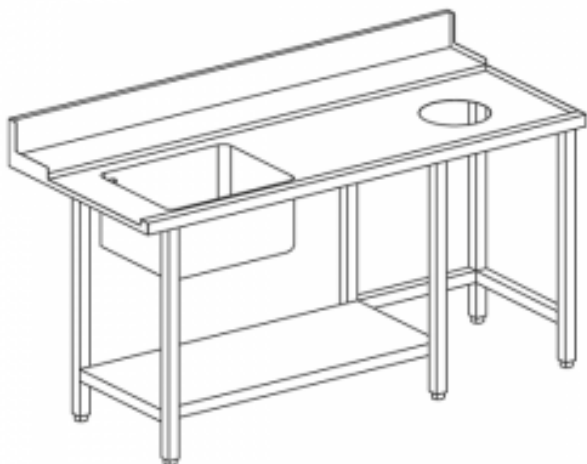

1500 x 770 x 870 mm - Höger inmatningbänk med ho till vänster och avfall hål, w 1500 mm

Product price:

10 371,00 kr Ex.Moms

Product codes:

Reference: Z/TIDFR1500

EAN13: -

UPC: -

Product features:

Höjd: 870

Bredd: 1500

Djup: 770

Vikt: 62

Kolli: 1

Tillförsel: neutral

Product short description:

1500 x 770 x 870 mm - Höger inmatningbänk med ho till vänster och avfall hål, w 1500 mm