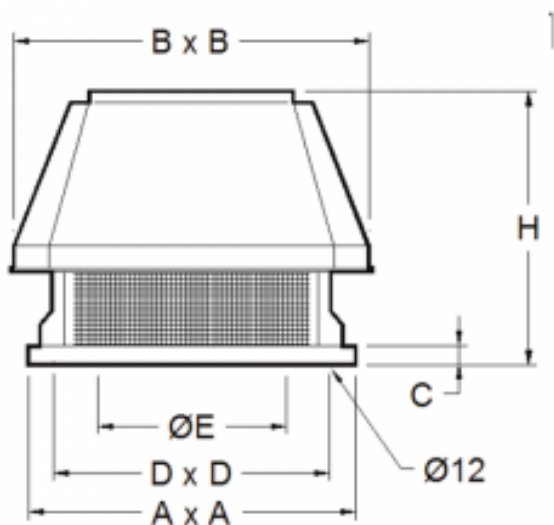

1000 x 1000 x 830 mm - Takfläkt med 2 hastigheter, 10200 m³ / h

Product price:

27 614,00 kr Ex.Moms

Product codes:

Reference: TCF80068

EAN13: -

UPC: -

Product features:

Spänning/Volt: 400

Faser: 3F+N

KW Elektrisk: 1

Höjd: 830

Bredd: 1000

Djup: 1000

Kolli: 1

Kapacitet - Generell: 10200|7500 m³h

Hastighet: 2

Tillförsel: electric

Product short description:

1000 x 1000 x 830 mm - Takfläkt med 2 hastigheter, 10200 m³ / h