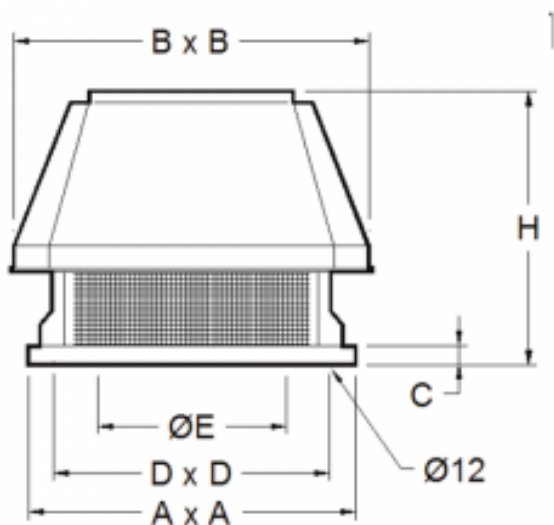

800 x 800 x 620 mm - Takfläkt med 2 hastigheter, 3150 m<sup>3</sup>/h

**Product price:**

**14 334,00 kr Ex.Moms**

**Product codes:**

Reference: TCF50068

EAN13: -

UPC: -

**Product features:**

Spänning/Volt: 400

Faser: 3F+N

Höjd: 620

Bredd: 800

Djup: 800

Kolli: 1

Kapacitet - Generell: 3150|2000 m<sup>3</sup>h

Hastighet: 2

Tillförsel: electric

**Product short description:**

800 x 800 x 620 mm - Takfläkt med 2 hastigheter, 3150 m<sup>3</sup>/h