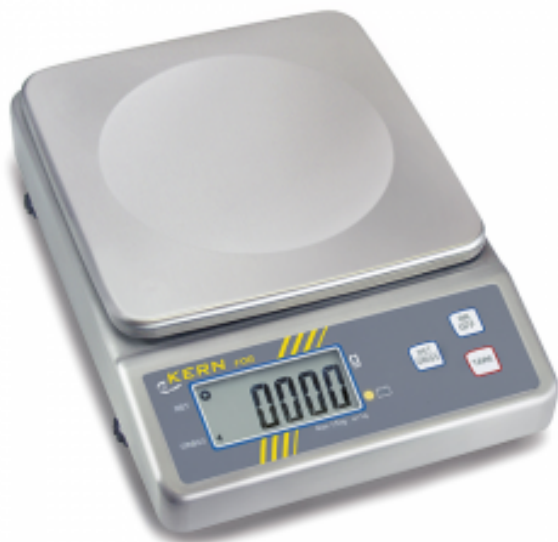

Bänkmmodell våg i rostfritt stål, med en vikt maximal räckvidd 6 kg, avläsning 2 g

Product price:

2 741,00 kr Ex.Moms

Product codes:

Reference: FOB6K2

EAN13: -

UPC: -

Product features:

Spänning/Volt: 230

Faser: 1F+N

Höjd: 60

Bredd: 175

Djup: 235

Vikt: 2

Kolli: 1

Kapacitet - Generell: max 6 kg

Omgivningstemperatur: -10°/+40°C

Tillförsel: electric

Product short description:

Bänkmmodell våg i rostfritt stål, med en vikt maximal räckvidd 6 kg, avläsning 2 g