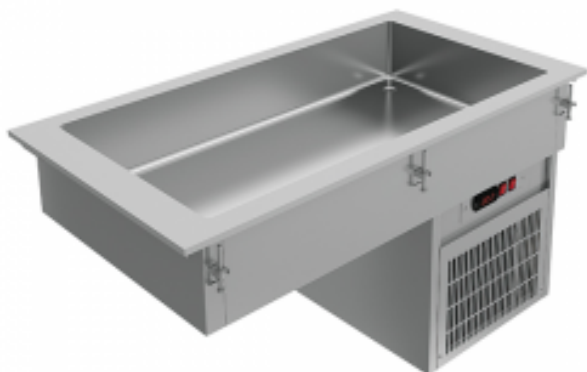

Drop-in kylbrunn, 5x gn 1/1 h 160 mm

Product price:

24 663,00 kr Ex.Moms

Product codes:

Reference: IVR5/E

EAN13: -

UPC: -

Product features:

Spänning/Volt: 230

Faser: 1F+N

Höjd: 595

Bredd: 1765

Djup: 610

Vikt: 70

Kolli: 1

Kapacitet - Generell: 5x GN 1/1 h 160 mm

Arbetstemperatur: +2°C/+8°C

Kylmedie: R507 (450 g)

Tillförsel: electric

Product short description:

Drop-in kylbrunn, 5x gn 1/1 h 160 mm