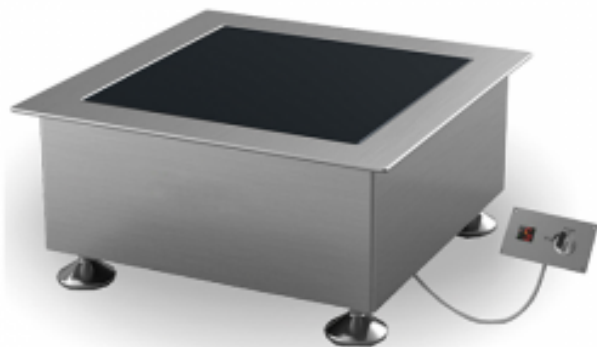

Drop-in induktionshäll, en tallrik ø 280 mm 3,5 kw

Product price:

5 818,00 kr Ex.Moms

Product codes:

Reference: 4185X

EAN13: -

UPC: -

Product features:

Spänning/Volt: 230

Faser: 1F+N

KW Elektrisk: 3

Höjd: 200

Bredd: 320

Djup: 320

Vikt: 7

Kolli: 1

Kapacitet - Generell: 300x300 mm

Tillförsel: electric

Product short description:

Drop-in induktionshäll, en tallrik ø 280 mm 3,5 kw