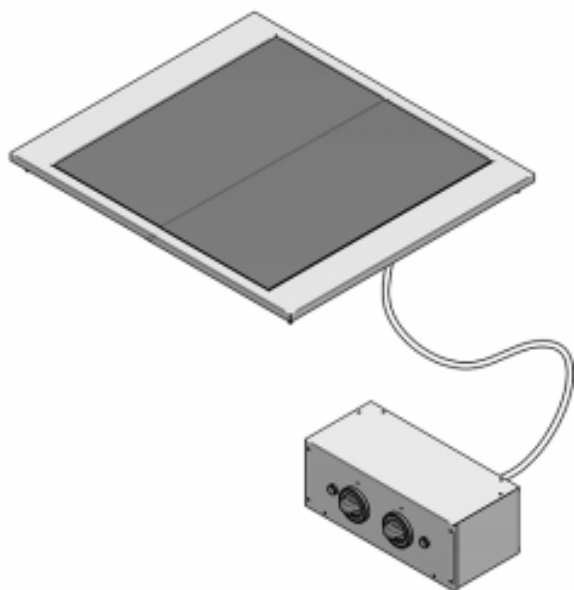

Drop-in elektrisk keramisk glashäll 4 plattor

**Product price:**

25 287,00 kr Ex.Moms

Product codes:

Reference: VI6570PVED

EAN13: -

UPC: -

Product features:

Spänning/Volt: 400

Faser: 3F+N

KW Elektrisk: 9

Bredd: 700

Djup: 600

Vikt: 27

Kolli: 1

Tillförsel: electric

Product short description:

Drop-in elektrisk keramisk glashäll 4 plattor