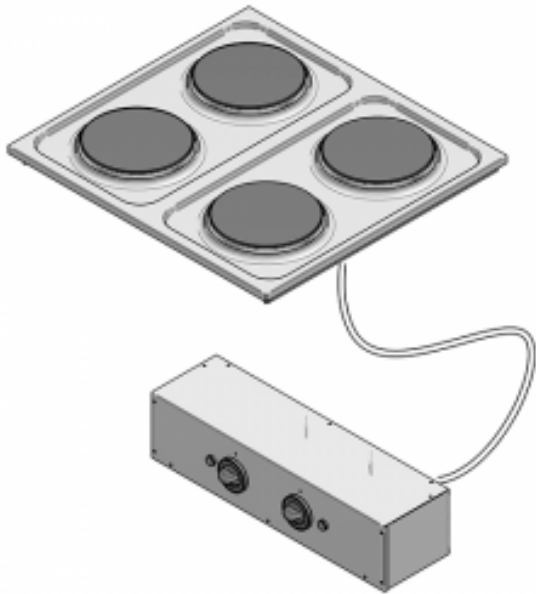

## Drop-in elektrisk spis, 4 plattor

**Product price:**

**10 203,00 kr Ex.Moms**

**Product codes:**

Reference: VI6570PCED

EAN13: -

UPC: -

**Product features:**

Spänning/Volt: 400

Faser: 3F+N

KW Elektrisk: 10

Bredd: 700

Djup: 600

Vikt: 30

Kolli: 1

Tillförsel: electric

**Product short description:**

Drop-in elektrisk spis, 4 plattor