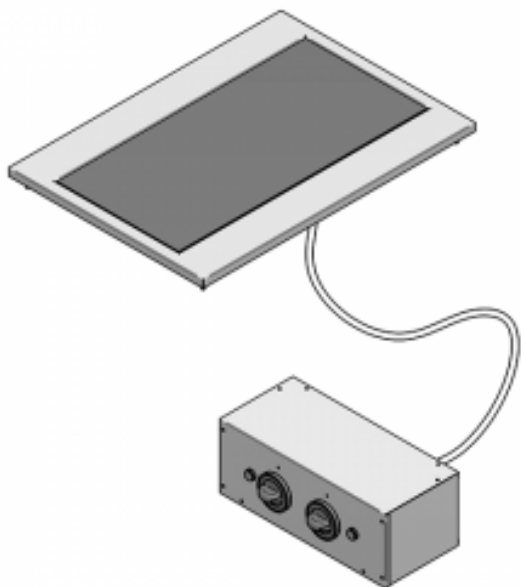

Drop-in elektrisk keramisk glashäll 2 plattor

**Product price:**

13 837,00 kr Ex.Moms

Product codes:

Reference: VI6540PVED

EAN13: -

UPC: -

Product features:

Spänning/Volt: 400

Faser: 3F+N

KW Elektrisk: 4

Bredd: 400

Djup: 600

Vikt: 16

Kolli: 1

Tillförsel: electric

Product short description:

Drop-in elektrisk keramisk glashäll 2 plattor