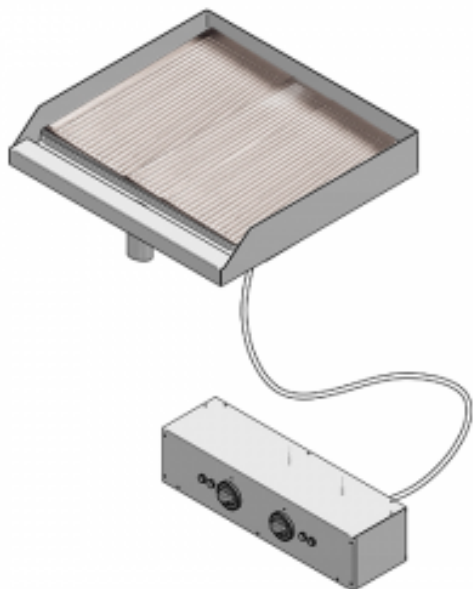

## Drop-in elektrisk grill, slät och räfflad platta

**Product price:**

**15 034,00 kr Ex.Moms**

**Product codes:**

Reference: VI6570FTRED

EAN13: -

UPC: -

**Product features:**

Spänning/Volt: 400

Faser: 3F+N

KW Elektrisk: 9

Bredd: 700

Djup: 600

Vikt: 67

Kolli: 1

Tillförsel: electric

**Product short description:**

Drop-in elektrisk grill, slät och räfflad platta