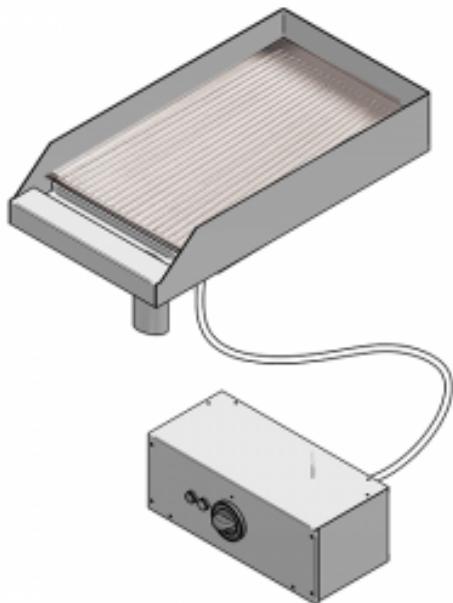

Drop-in elektrisk grill, spårförsedd platta

**Product price:**

10 793,00 kr Ex.Moms

Product codes:

Reference: VI6540FTRED

EAN13: -

UPC: -

Product features:

Spänning/Volt: 400

Faser: 3F+N

KW Elektrisk: 4

Bredd: 400

Djup: 600

Vikt: 36

Kolli: 1

Tillförsel: electric

Product short description:

Drop-in elektrisk grill, spårförsedd platta