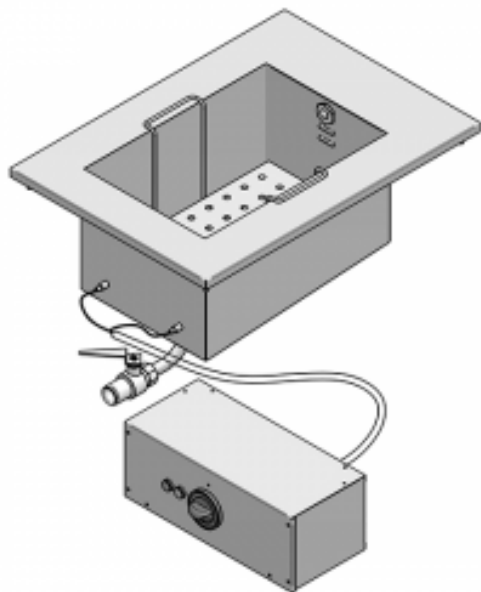

Drop-in elektrisk pastakokare, 20 liter

**Product price:**

11 348,00 kr Ex.Moms

Product codes:

Reference: VI6540CPED

EAN13: -

UPC: -

Product features:

Spänning/Volt: 400

Faser: 3F+N

KW Elektrisk: 6

Bredd: 400

Djup: 600

Vikt: 20

Kolli: 1

Kapacitet - Generell: 20 litres

Tillförsel: electric

Product short description:

Drop-in elektrisk pastakokare, 20 liter