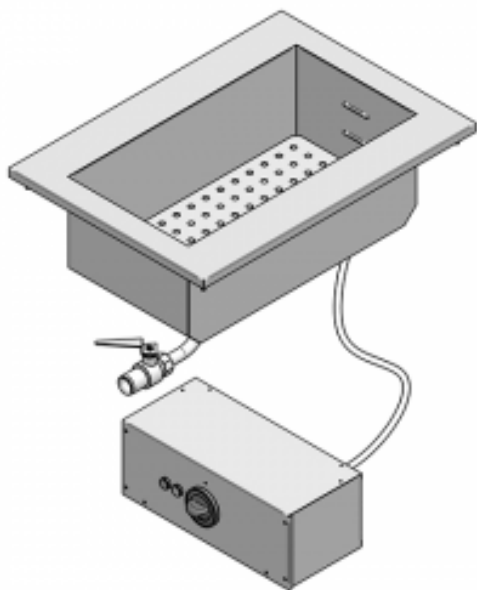

Drop-in elektrisk vattenbad, en skål gn 1/1 h 150 mm

**Product price:**

7 690,00 kr Ex.Moms

Product codes:

Reference: VI6540BMED

EAN13: -

UPC: -

Product features:

Spänning/Volt: 230

Faser: 1F+N

KW Elektrisk: 1

Bredd: 400

Djup: 600

Vikt: 18

Kolli: 1

Kapacitet - Generell: GN 1/1 h 150 mm

Tillförsel: electric

Product short description:

Drop-in elektrisk vattenbad, en skål gn 1/1 h 150 mm