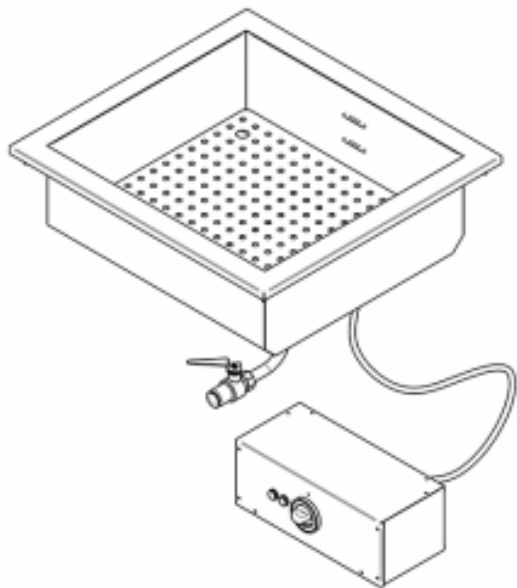

Drop-in elektrisk vattenbad, en skål gn 2/1 h 150 mm

Product price:

9 815,00 kr Ex.Moms

Product codes:

Reference: VI6570BMED

EAN13: -

UPC: -

Product features:

Spänning/Volt: 230

Faser: 1F+N

KW Elektrisk: 3

Bredd: 700

Djup: 600

Vikt: 22

Kolli: 1

Kapacitet - Generell: GN 2/1 h 150 mm

Tillförsel: electric

Product short description:

Drop-in elektrisk vattenbad, en skål gn 2/1 h 150 mm