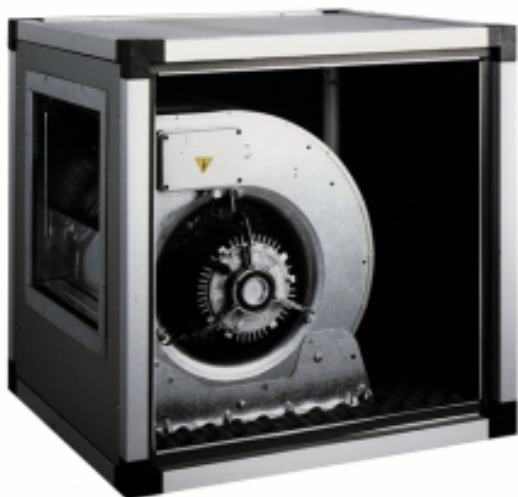

850 x 850 x 850 mm - Fläktaggregat med direktdrivning, en hastighet, 10 tusen m<sup>3</sup> / h

**Product price:**

**20 742,00 kr Ex.Moms**

**Product codes:**

Reference: DBZ0006

EAN13: -

UPC: -

**Product features:**

Spänning/Volt: 400

Faser: 3F+N

KW Elektrisk: 2

Höjd: 850

Bredd: 850

Djup: 850

Vikt: 76

Kolli: 1

Kapacitet - Generell: 10000 m<sup>3</sup>/h

Hastighet: 1

Tillförsel: electric

**Product short description:**

850 x 850 x 850 mm - Fläktaggregat med direktdrivning, en hastighet, 10 tusen m<sup>3</sup> / h