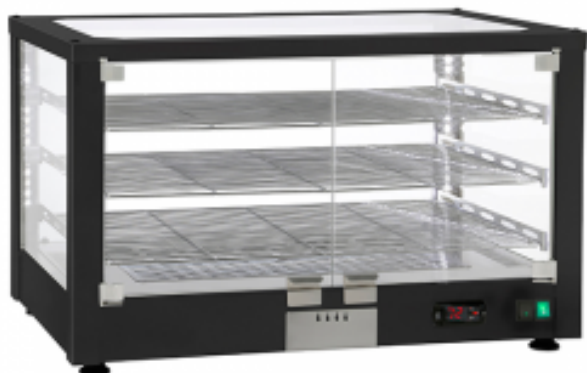

Uppvärmad kylmonter med 2 nivåer och gångjärnsdörrar, + 20 ° / + 90 ° c

Product price:

10 194,00 kr Ex.Moms

Product codes:

Reference: IBA0040

EAN13: -

UPC: -

Product features:

Spänning/Volt: 230

Faser: 1F+N

KW Elektrisk: 1

Höjd: 480

Bredd: 780

Djup: 490

Vikt: 30

Kolli: 1

Kapacitet - Generell: 2x 670x433 mm

Arbetstemperatur: +20°C/+90°C

Tillförsel: electric

Product short description:

Uppvärmad kylmonter med 2 nivåer och gångjärnsdörrar, + 20 ° / + 90 ° c