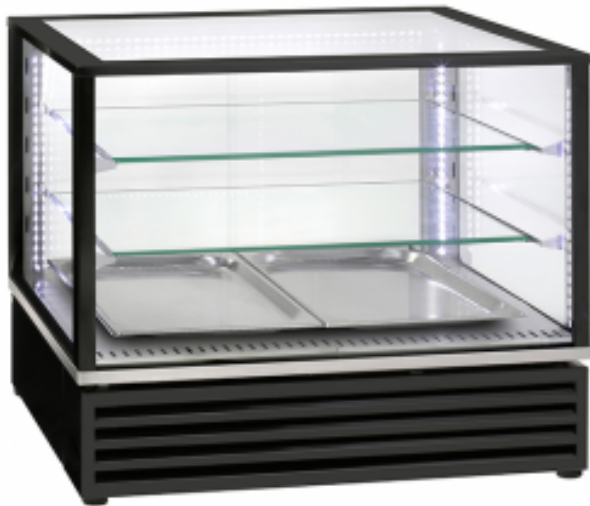

Kyldisplay med 2 glashyllor och skjutdörrar, + 2 ° / + 10 ° c

Product price:

21 071,00 kr Ex.Moms

Product codes:

Reference: IBC0070

EAN13: -

UPC: -

Product features:

Spänning/Volt: 230

Faser: 1F+N

Höjd: 735

Bredd: 785

Djup: 650

Vikt: 67

Kolli: 1

Kapacitet - Generell: 2x GN 1/1

Arbetstemperatur: +2°C/+10°C

Omgivningstemperatur: +29°C

Kylmedie: R134A (340 g)

Tillförsel: electric

Product short description:

Kyldisplay med 2 glashyllor och skjutdörrar, + 2 ° / + 10 ° c