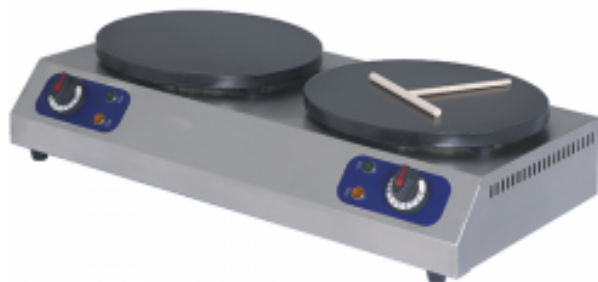

Elektrisk crêpes maskin, 2x ø 350 mm

Product price:

6 063,00 kr Ex.Moms

Product codes:

Reference: 2223G

EAN13: -

UPC: -

Product features:

Spänning/Volt: 400

Faser: 3F+N

KW Elektrisk: 6

Höjd: 190

Bredd: 770

Djup: 420

Vikt: 25

Kolli: 1

Kapacitet - Generell: 2x ø 350 mm

Arbetstemperatur: +70°C/+300°C

Tillförsel: electric

Product short description:

Elektrisk crêpes maskin, 2x ø 350 mm