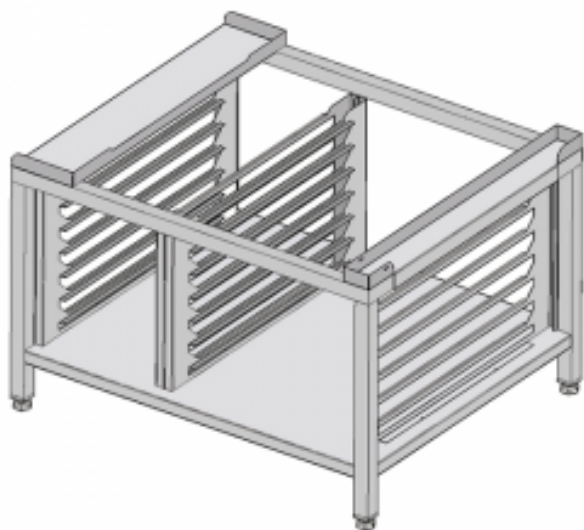

Stöd med guider för 10x gn 2/1 ugnar

**Product price:**

9 469,00 kr Ex.Moms

Product codes:

Reference: SH102B

EAN13: -

UPC: -

Product features:

Höjd: 650

Bredd: 1043

Djup: 870

Vikt: 60

Kolli: 1

Kapacitet - Generell: 6x GN 2/1 + 6x GN 1/1

Tillförsel: neutral

Product short description: