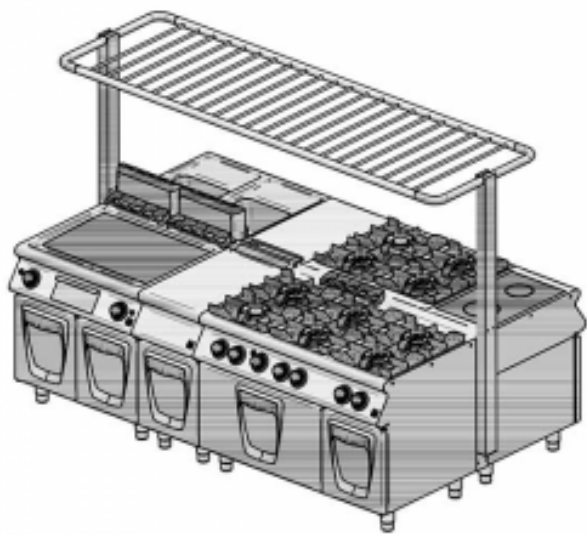

Brickhållaren struktur + kolumn I 3500 ÷ 4000

Product price:

27 403,00 kr Ex.Moms

Product codes:

Reference: VSPT40

EAN13: -

UPC: -

Product features:

Serie: SERIES 900 EVOLUTION

Kolli: 1

Tillförsel: neutral

Product short description:

Brickhållaren struktur + kolumn I 3500 ÷ 4000