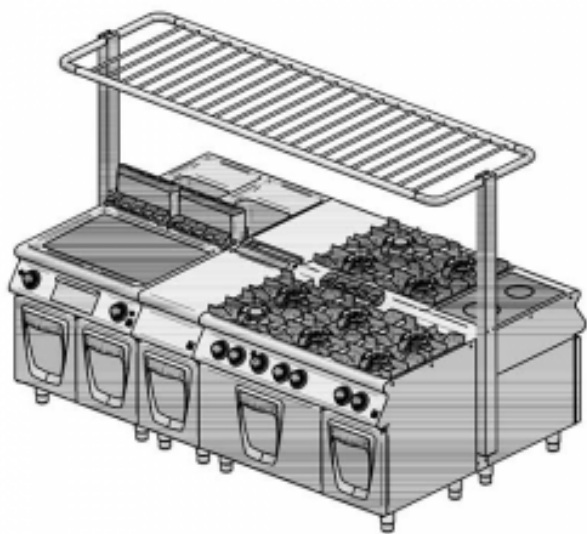

Brickhållaren struktur + kolumn I 2500 ÷ 3000

Product price:

21 501,00 kr Ex.Moms

Product codes:

Reference: VSPT30

EAN13: -

UPC: -

Product features:

Serie: SERIES 900 EVOLUTION

Kolli: 1

Tillförsel: neutral

Product short description:

Brickhållaren struktur + kolumn I 2500 ÷ 3000