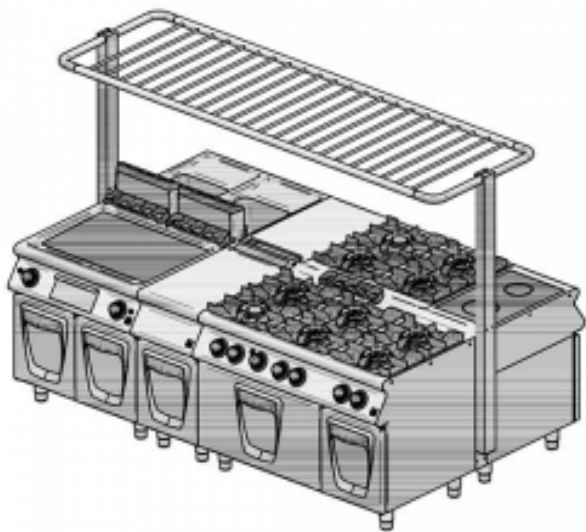

Brickhållaren struktur + kolumn I 2000 ÷ 2500

Product price:

19 815,00 kr Ex.Moms

Product codes:

Reference: VSPT25

EAN13: -

UPC: -

Product features:

Serie: SERIES 900 EVOLUTION

Kolli: 1

Tillförsel: neutral

Product short description:

Brickhållaren struktur + kolumn I 2000 ÷ 2500