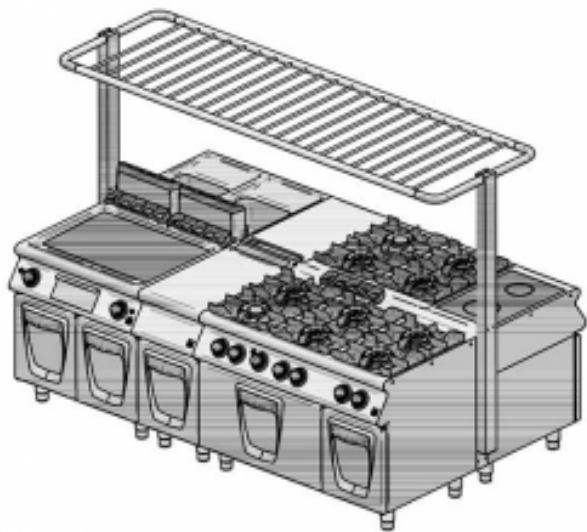

## Brickhållaren struktur + kolumn I 1500 ÷ 2000

**Product price:**

**17 707,00 kr Ex.Moms**

**Product codes:**

Reference: VSPT20

EAN13: -

UPC: -

**Product features:**

Serie: SERIES 900 EVOLUTION

Kolli: 1

Tillförsel: neutral

**Product short description:**

Brickhållaren struktur + kolumn I 1500 ÷ 2000