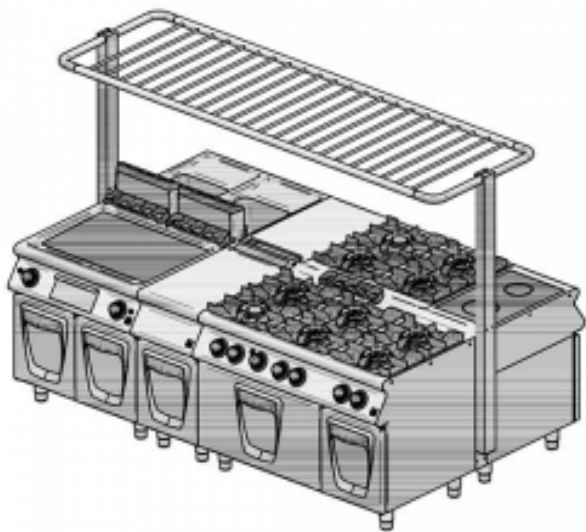

## Brickhållaren struktur + kolumn I 1000 ÷ 1500

**Product price:**

**16 020,00 kr Ex.Moms**

**Product codes:**

Reference: VSPT15

EAN13: -

UPC: -

**Product features:**

Serie: SERIES 900 EVOLUTION

Kolli: 1

Tillförsel: neutral

**Product short description:**

Brickhållaren struktur + kolumn I 1000 ÷ 1500